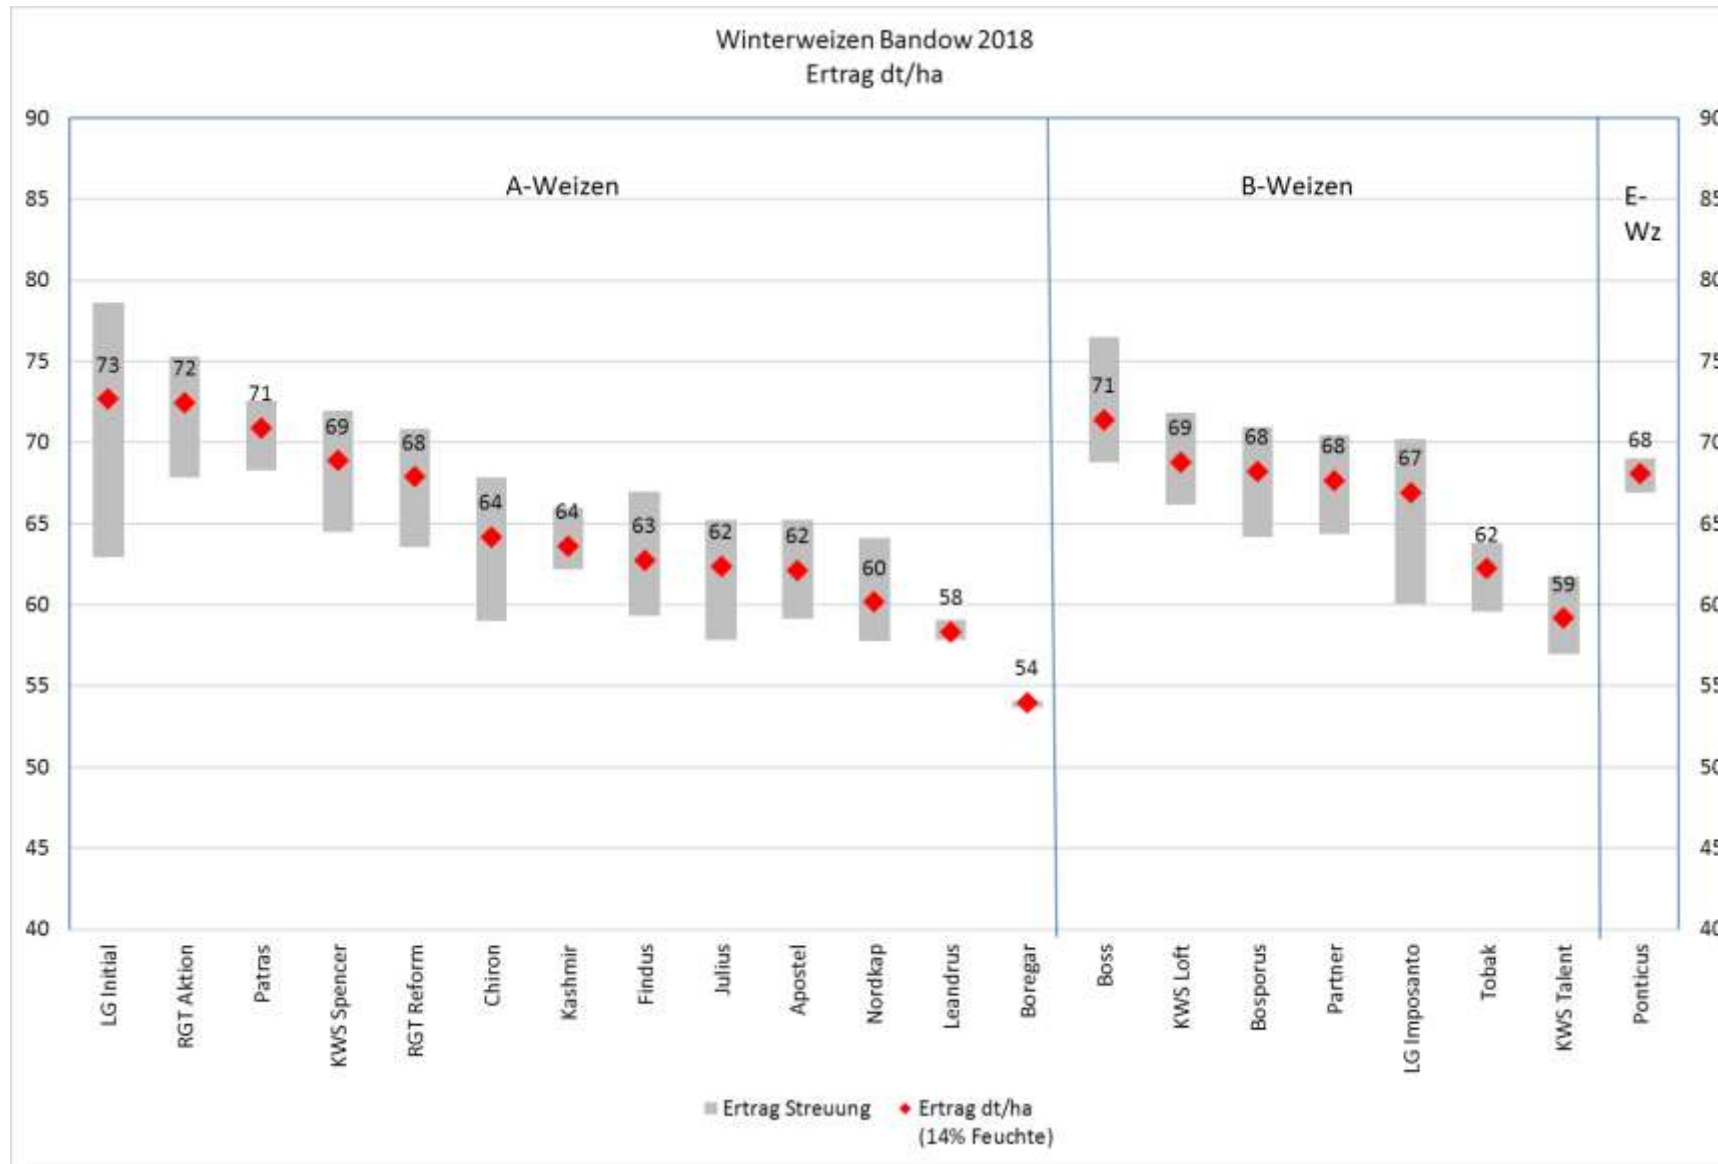

Ertragsergebnisse Winterweizen ATR Sortenversuch Bandow 2018

Anbei die vorläufigen Ertragsergebnisse aus dem Sortenversuch Winterweizen in Bandow. Die statistische Verrechnung steht noch aus. Aufgrund einer scharf abgegrenzten Trockenlinse im Versuchsfeld wurden für einige Sorten nur 3 Wiederholungen in die Berechnung einbezogen.

Sorte	Züchter- vertrieb	Qualität	Sortentyp	Ertrag dt/ha (14% Feuchte)		Ertrag rel. %	dt/ha Mehrertrag durch Fungizide	% Korn- feuchte bei der Ernte	% Roh- protein	RP relativ	Fall- zahl	HL kg/hl			
				dt/ha ohne Fungizide	dt/ha mit Fungiziden								mit Fungiziden behandelt		
Behandlungs- stufe															
Anzahl Wdh.	n=			n=1	n=3-4	n=3-4			n=3-4						
Mittelwert				52,8	65,4		12,6	12,5	14,3		335	81,5			
GD 5%					3,9				0,9						
LG Initial	4	Limagrain	A	KD	49,0	72,7	111	23,7	12,6	14,2	99	289	83		
RGT Aktion	3	RAGT	A	BD/Komp.	63,8	72,4	111	8,6	12,3	14,5	101	336	82		
Patras	3	IG Pflanzenzucht	A	EÄ	60,9	70,9	108	10,0	12,4	14,3	100	382	81		
KWS Spencer	4	KWS Getreide	A		51,5	68,9	105	17,4	12,6	14,0	97	347	79		
RGT Reform	4	RAGT	A	BD/Komp.	48,5	67,9	104	19,4	12,3	14,4	100	352	83		
Chiron	3	Saaten Union	A	Komp.	54,5	64,2	98	9,7	12,5	14,6	102	335	84		
Kashmir	4	Syngenta Seeds	A	Komp.	58,8	63,6	97	4,8	12,6	13,8	96	344	82		
Findus	3	Syngenta Seeds	A	Komp.	52,1	62,8	96	10,7	12,7	14,8	103	383	82		
Julius	4	KWS Getreide	A	Komp.	56,5	62,4	95	5,9	12,8	16,0	111	352	82		
Apostel	4	IG Pflanzenzucht	A	Komp.	54,5	62,1	95	7,6	12,6	14,1	98	355	82		
Nordkap	4	Saaten Union	A	EÄ	53,3	60,2	92	6,8	12,6	14,0	97	317	82		
Leandrus	3	Hauptsaaen	A	KD	45,2	58,3	89	13,1	12,4	13,8	96	342	80		
Boregar	3	RAGT	A	BD	38,7	54,0	83	15,2	12,2	15,8	110	318	78		
Boss	4	DSV	B	BD/Komp.	55,0	71,4	109	16,3	12,4	13,3	93	304	84		
KWS Loft	4	KWS Getreide	B	EÄ/Komp.	59,1	68,8	105	9,7	12,5	14,2	99	353	82		
Bosporus	4	Limagrain	B	KD	54,0	68,2	104	14,2	12,5	13,4	93	298	81		
Partner	3	Secobra	B	Komp.	58,1	67,7	104	9,6	12,4	14,2	99	325	79		
LG Imposanto	4	Limagrain	B	Komp.	52,1	66,9	102	14,8	12,5	13,8	96	301	83		
Tobak	3	Saaten Union	B	KD	40,4	62,2	95	21,8	12,3	14,7	103	299	82		
KWS Talent	4	KWS Getreide	B	Komp.	39,2	59,2	91	20,0	12,3	13,6	95	336	79		
Ponticus	4	RAGT	E	KD	63,7	68,1	104	4,4	12,4	14,8	103	367	82		

Aussaat: 27.09.2017
Aussaatstärke: 290 Kö/m²
Ernte: 20./21.07.2018
Düngung: Gesamt: 210 kg/ha N + 40 kg/ha S
Pflanzenschutz:
21.04.2018 1,5 l/ha Ariane C
2,0 kg/ha MagSelect S
2,0 kg/ha ATR Phosphor Aktiv
21.04.2018 1,5 l/ha CCC
0,3 l/ha Calma
28.04.2018 1,0 l/ha Cirkon + 0,3 l/ha Zenit M
10.05.2018 1,0 l/ha Siltra Xpro + 0,4 l/ha Zenit M
2,0 kg/ha MagSelect S
06.06.2018 1,0 l/ha Orius